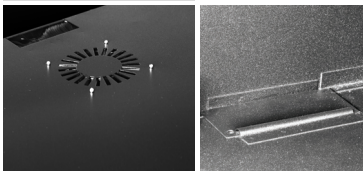

Base Rack

IV

Wall Mounted Racks
Base Rack

Basic Essentials
Advanced Design
Standard Features
Easy Usage

امنیت ، امکانات جانبی

- در اندازه 12U/9U با عرض ۵۶/۵ و عمق ۶۰ سانتی متر
- در اندازه 9U با عرض ۵۶/۵ و عمق ۴۵ سانتی متر
- مجهز بودن در جلو به قفل سوییچی
- دارای پنل های جانبی تک لنگه به منظور سهولت دسترسی به تجهیزات از طرفین رک و مجهز به قفل سوییچی
- دارای لولای فنری برای سهولت جداسازی در رک
- دارای ضربه گیر پلاستیکی نگه دارنده در رک
- مجهز به ۱ فن AC در سقف رک به منظور تهویه هوا

هدایت و آرایش کابل

- امکان عبور کابل از سقف و کف رک
- دارای درپوش در مسیر عبور کابل از کف
- دارای غبارگیر موئی در مسیر عبور کابل از سقف

سهولت در نصب تجهیزات ، استحکام ، ایستایی

- دارای ریل های عمودی با نشانگر یونیت (۴ ریل در رک با عمق ۶۰ سانتی متر و ۲ ریل در رک با عمق ۴۵ سانتی متر)
- درج شمارشگر چاپی سفید بر روی ۲ ریل عمودی جلوی رک به منظور سهولت در نصب تجهیزات
- استفاده از ریل با ضخامت ۱/۲۵ میلیمتر به منظور استحکام بیشتر
- دارای براکت دیواری و شابلون برای سهولت در نصب رک به دیوار
- تقویت پشت رک به منظور استحکام بیشتر نصب رک به دیوار
- دارای ستون خم کاری شده به منظور استحکام و ایستایی بیشتر

هم خوانی با دکوراسیون داخلی

- طراحی جذاب در جلو با قاب فلزی و شیشه ای به منظور افزایش مقاومت و زیبایی بیشتر
- رنگ مشکی الکترواستاتیک به منظور زیبایی و هماهنگی بیشتر با محیط اداری

از جمله ویژگی های متمایز کننده رک دیواری Base نسبت به سایر رک ها

مشخصات فنی

Model	No	P/N	Unit (44.45mm)	Height (cm)	Width (cm)	Depth (cm)	NO. of Rails & Rails Type		Weight Kg	No. of Fan	Max. Fan Sup.
							Front	Rear			
Base	1	TRB-6012	12	62.3	56.5	60	2 X L	2 X S	17.5	1	1