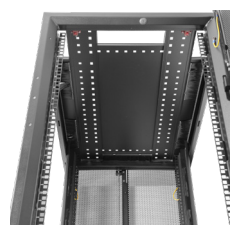

استفاده مناسب از فضا، دسترسی مناسب، امنیت

- در اندازه 42U با عرض های ۶۰ و عمق های ۱۲۰ سانتی متر مدل درب توری دایره ای (Perforated)
- دارای پنل های جانبی دو لنگه افقی به منظور افزایش فضای مفید و سهولت دسترسی به تجهیزات از طرفین رک
- دارای در عقب توری دو لنگه به منظور سهولت دستیابی به تجهیزات انتهایی رک با قفل سوییچی طرح ریتالی
- دارای در جلوی توری دایره ای و مجهز به قفل طرح ریتالی با قابلیت عبور هوا نزدیک به ۷۰ درصد
- امکان نصب سینی کف به صورت ۶ پنل با قابلیت جدا کردن با پیچ و مهره به درخواست مشتری

سهولت در نصب تجهیزات، استحکام، ایستایی

- قابلیت تنظیم فاصله بین ریل ها در عمق رک متناسب با عمق تجهیزات روی ریل های افقی
- سهولت و هم خوانی در نصب کلیه تجهیزات استاندارد شبکه و سرورهای متداول
- قابلیت نصب چرخ یا پایه ثابت با قابلیت تنظیم ارتفاع
- قابلیت نصب رک ها به صورت Side-by-Side

ماژول های کف به صورت سفارشی قابل ارائه می باشد.

ADC

Advanced Data Center Rack

Free Standing Racks

محصولات مرتبط و متداول

Product Type	P/N	Description	مراجعه به صفحه
Shelf & Slide Rail	TSF-431	iRACK Fixed Shelf (43cm deep) for All Racks with 60cm Deep (Tray)	۳۶
	TSF-561	iRACK Fixed Shelf (56cm deep) for All Racks with 80cm Deep (Tray)	۳۶
	TSR-741	iRACK Slide Rails (74cm deep) for All Racks With 100cm Deep (1 Pair)	۳۹
	TSF-771	iRACK Fixed Shelf (77cm deep) for All Racks with 100cm Deep (Tray)	۳۶
	TSL-701	iRACK Flat Shelf (70cm deep) for All Racks with 100cm Deep (Tray)	۳۶
	TST-451	iRACK Telescopic Shelf (45cm deep) for All Free Standing Racks (Moveable Tray)	۳۶
Panel	TPL-101	iRACK Light Panel	۳۹
	TPE-101	iRACK Cable Entry Panel	۳۹
	TPC-121/221	iRACK 1U/2U Cable Management Panel with Replacement Front Cover	۳۷
	TPB	All Blank Panel Models	۳۹
Power Module	TPD	All 19" PDU Models	صفحات ۴۴ تا ۶۵
Cable Holder	TCH-106	iRACK General Cable Holder for Deep Racks (Depth 100cm)	۳۸