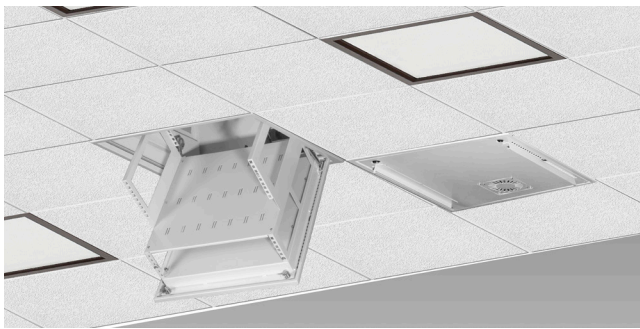

سهولت در نصب تجهیزات، استحکام، ایستایی

- استفاده از ریل با ضخامت ۱/۲۵ میلی‌متر به منظور استحکام بیشتر
- تقویت در پشت رک به منظور استحکام بیشتر نصب رک به سقف و کف
- مجهز به براکت برای نصب رک به سقف اصلی
- قابلیت نصب سقف و کف کاذب بر روی در رک با هدف همسان‌سازی نمای رک با سقف و کف کاذب
- قابلیت نصب کاست فیبر نوری

هم‌خوانی با دکوراسیون داخلی

- دارای عمق متناسب، عدم تعارض با دکوراسیون داخلی و زیرساخت‌های موجود در سقف و کف کاذب
- قابلیت سفارش رنگ مطابق با نمای اتاق و هماهنگی بیشتر با محیط اداری

از جمله ویژگی‌های متمایز کننده رک مخفی نسبت به سایر رک‌های دیواری

- کاربری آسان با هدف بهینه‌سازی فضا برای نصب تجهیزاتی مانند سوئیچ، دستگاه NVR و ...
- مناسب برای محیط‌های اداری کوچک و سازگار با معماری داخلی ساختمان
- طراحی شده برای نصب در سقف و کف کاذب
- جلوگیری از اشغال فضا

محمولات مرتبط و متداول

Product Type	P/N	Description	Refer to Page
Shelf	TSC-201	iRACK Cantilever Shelf (20cm deep) for Wall Mounted Racks (Tray)	48
Panel	TPB-101/201/301	iRACK 1U/2U/3U Blank Panel	49
	TPC-121	iRACK 1U Cable Management Panel with Replacement Front Cover	50
	TPC-221	iRACK 2U Cable Management Panel with Replacement Front Cover	50

مشخصات فنی

Model	No	P/N	Unit (44.45mm)	Depth (cm)	Width (cm)	Height (cm)	NO. of Rails & Rails Type		Weight Kg	No. of Fan	Max. Fan Sup.
							Front	Rear			
Hide	1	TRH-6005	5	59.7	59.7	34	2 X L	2 X L	29	-	2

شامل دو عدد پاور سه پورتی Zero Unit، دو عدد چک آرام بازشو و فنل سونیچی